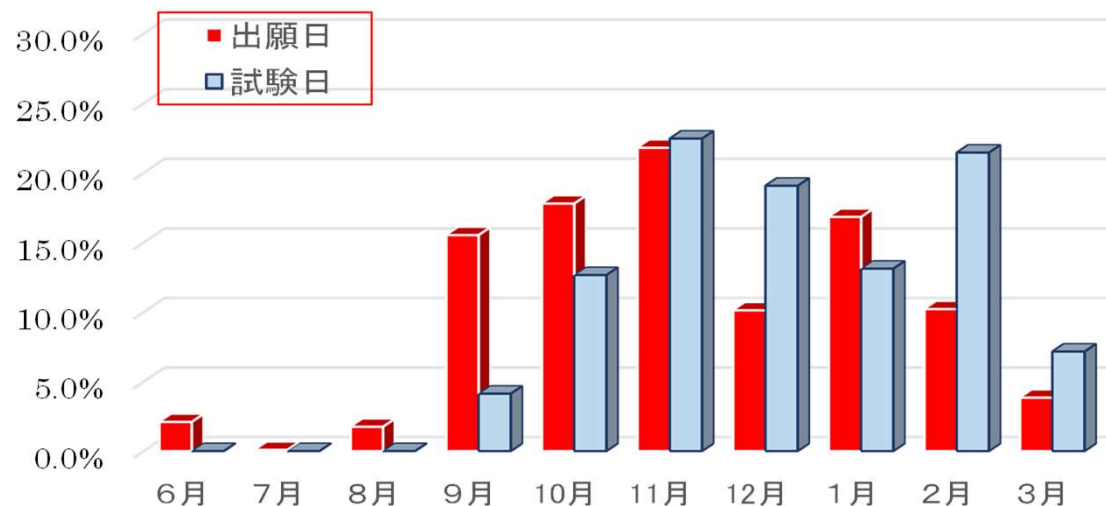

2026年4月に大学進学希望者は、第1回EJU(日本留学試験)を受験しよう

EJU(日本留学試験)を受験した人は、東京近郊の大学のほぼ全ての大学に出願することができます。

しかし、「第2回」の受験では、成績の結果を公表する日(12/17)が遅いため、出願できる大学が全体の半分以下になってしまいます。

ぜひ「第1回EJU」を受験しましょう。

(参考)2025年度 EJU試験日程

第1回:(受験)6/15(日)、(公表)7/23(水)

第2回:(受験)11/9(日)、(公表)12/17(水)

(参考)「出願」:入学試験を受けるための申し込みのことをいう。

大学(東京近郊120私立大学)の入試日程分布

7/23
第1回EJU結果公表

ほぼ全ての大学に
出願可能

12/17
第2回EJU結果公表

全体の約35~40%しか
出願できない